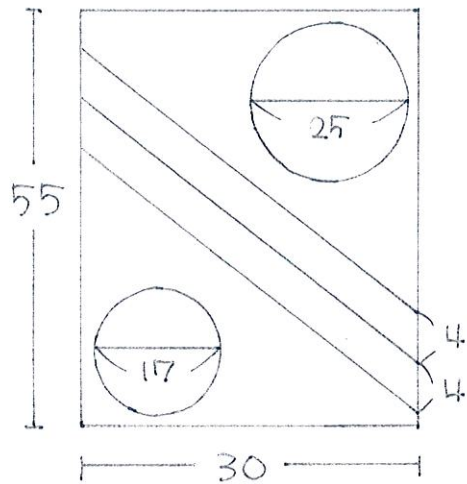

入れ子式 小物入れ

材料

- 表地 : 55 cm × 30 cm
- 裏地 : 55 cm × 30 cm
- バイアス布 : 大口 4cm巾 × 40cm
- バイアス布 : 小口 4cm巾 × 30cm
- フェルト芯 : 50 cm × 30 cm

布の裁ち方

★ お手紙で裁ち切り

つくり方